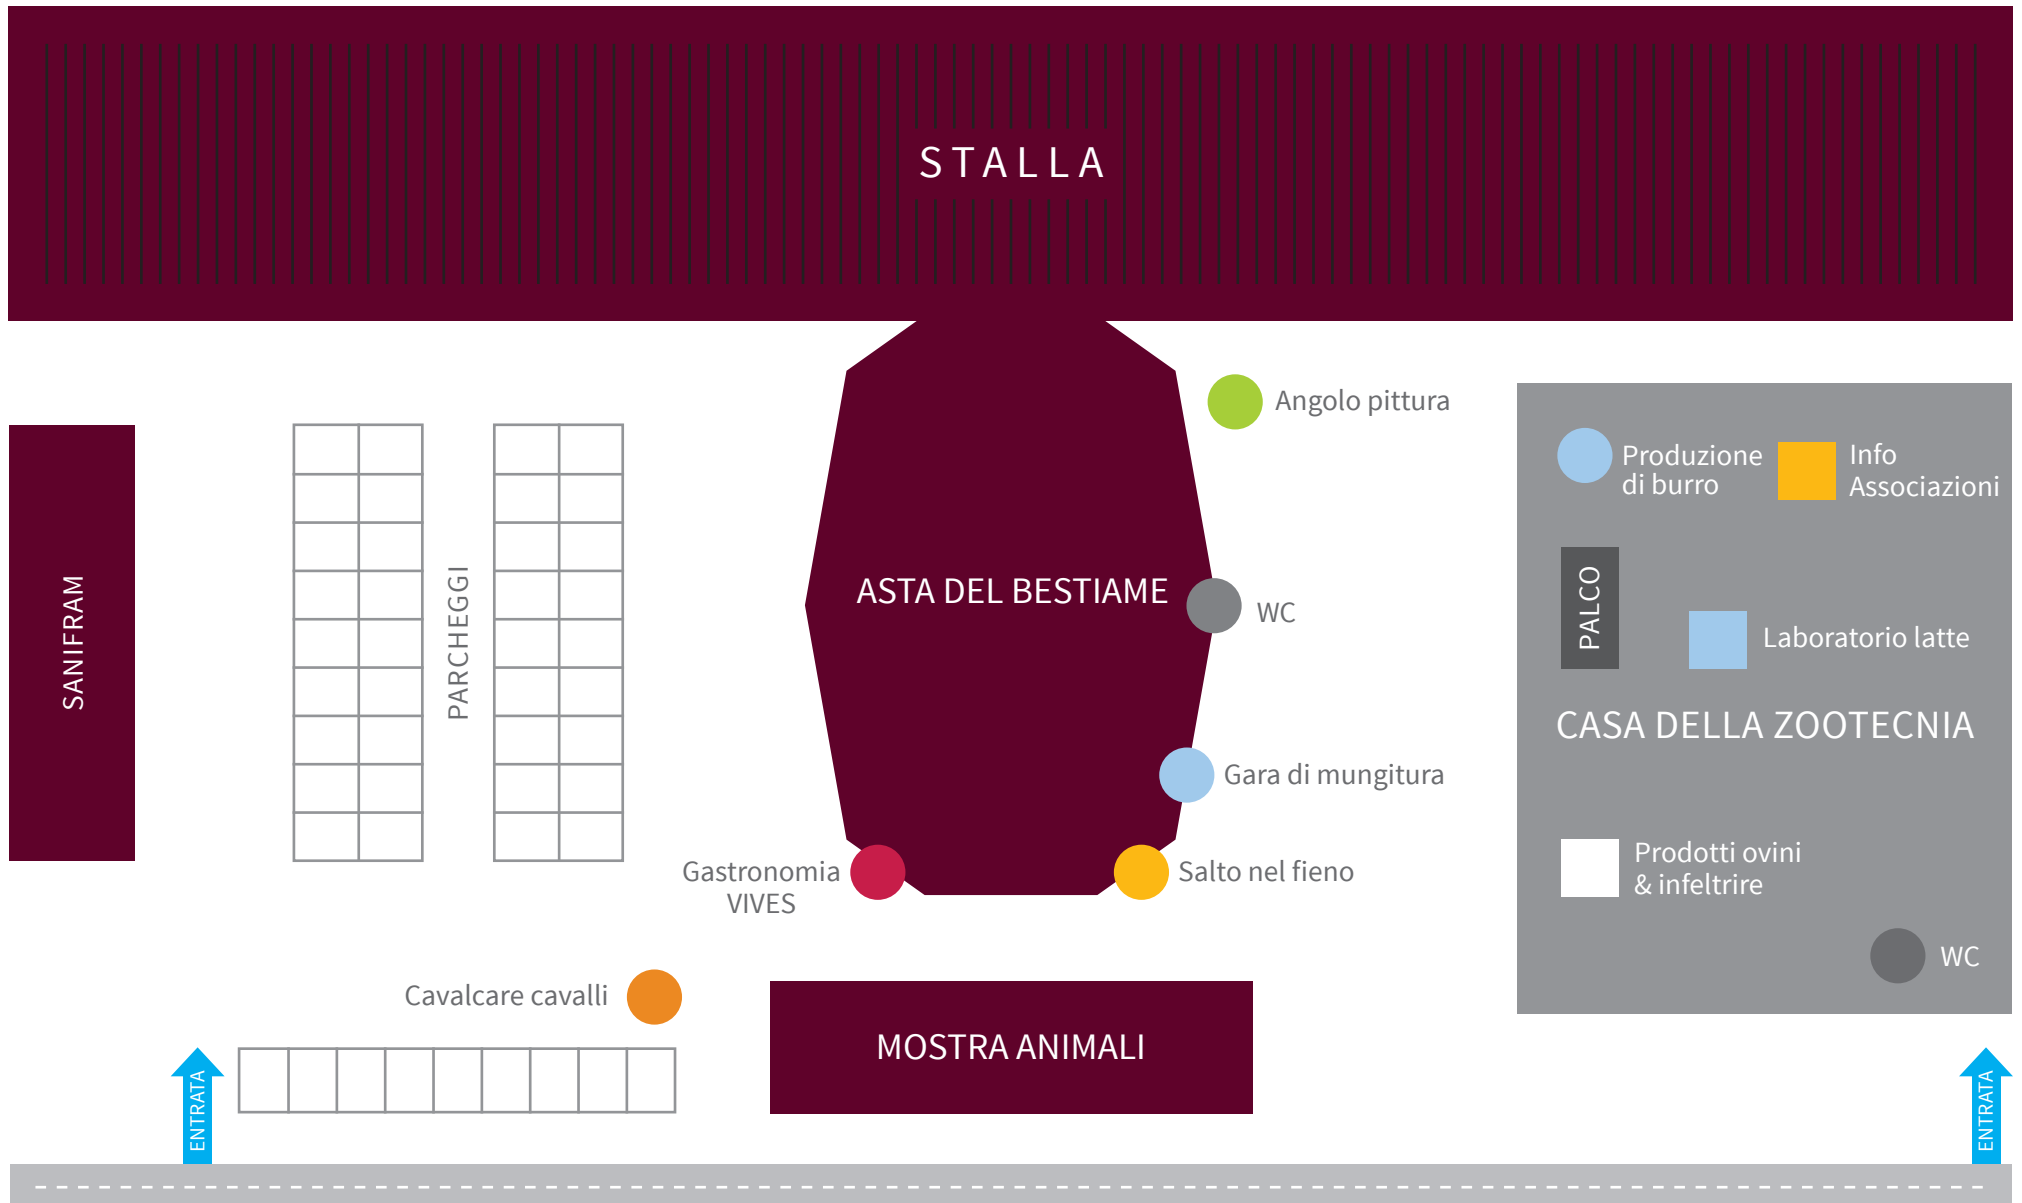

## PROGRAMMA:

**Sabato, 15 ottobre dalle ore 10:00 alle ore 16:00**

Mostra animali

Visita laboratorio latte

Presentazione competenze associazioni

Cavalcare cavalli, feltro, salto nel fieno, gara di mungitura, produzione di burro ed angolo pittura

# PIANTINA